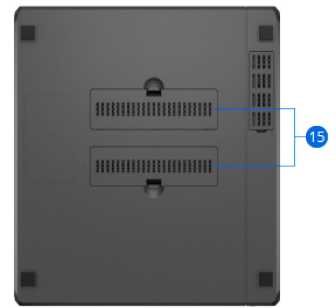

硬體外觀

前方

後方

底部

1	狀態指示燈	2	硬碟狀態指示燈	3	硬碟托盤鎖	4	USB 3.2 Gen 1 埠
5	電源按鈕及指示燈	6	硬碟托盤	7	1GbE RJ-45 網路埠	8	RESET 按鈕
9	擴充埠	10	電源埠	11	網路介面卡插槽	12	USB 3.2 Gen 1 埠
13	風扇	14	Kensington 安全槽孔	15	M.2 NVMe SSD 插槽		

產品規格

硬體規格

CPU	AMD Ryzen™ R1600 雙核心處理器 (4 執行緒) · 最大 Boost Clock 可達 3.1 GHz
硬體加密引擎	AES-NI
記憶體	4 GB DDR4 ECC SODIMM 記憶體 (可擴充至 32 GB)
相容硬碟類型	<ul style="list-style-type: none">• 4 x 3.5 吋或 2.5 吋 SATA HDD / SSD (包裝內不含硬碟)• 2 x M.2 2280 NVMe SSD (包裝內不含硬碟)• Synology 僅確保列於相容性清單上的 Synology 硬碟之完整功能、可靠性、效能⁶
熱插拔硬碟	有
外部連接埠	<ul style="list-style-type: none">• 2 x USB 3.2 Gen 1 埠• 1 x 擴充埠 (eSATA)
尺寸規格	桌面
大小 (高x寬x長)	166 x 199 x 223 mm
重量	2.24 kg
網路埠	2 x 1GbE RJ-45
網路喚醒 (Wake on LAN / WAN)	有
網路擴充	支援 E10G22-T1-Mini 10GbE RJ-45 網路介面卡 ²
定時開 / 關機	有
系統風扇	2 x (92 x 92 x 25 mm)
AC 輸入電壓	100 V 到 240 V AC
電流頻率	50Hz ~ 60 Hz · 單頻
作業環境	<ul style="list-style-type: none">• 溫度：0°C 到 40°C (32°F 到 104°F)• 相對濕度：8% 到 80% RH
儲存環境	<ul style="list-style-type: none">• 溫度：-20°C 到 60°C (-5°F 到 140°F)• 相對濕度：5% 到 95% RH
最高作業高度	5,000 公尺 (16,400 英尺)