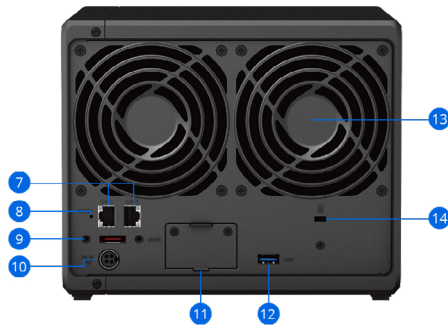

硬體外觀

前方

後方

底部

1	狀態指示燈	2	硬碟狀態指示燈	3	硬碟托盤鎖	4	USB 3.2 Gen 1 埠
5	電源按鈕及指示燈	6	硬碟托盤	7	1GbE RJ-45 網路埠	8	RESET 按鈕
9	擴充埠	10	電源埠	11	網路介面卡插槽	12	USB 3.2 Gen 1 埠
13	風扇	14	Kensington 安全槽孔	15	M.2 NVMe SSD 插槽		

產品規格

硬體規格

CPU	AMD Ryzen™ R1600 雙核心處理器 (4 執行緒) · 最大 Boost Clock 可達 3.1 GHz
硬體加密引擎	AES-NI
記憶體	4 GB DDR4 ECC SODIMM 記憶體 (可擴充至 32 GB)
相容硬碟類型	<ul style="list-style-type: none">• 4 x 3.5 吋或 2.5 吋 SATA HDD / SSD (包裝內不含硬碟)• 2 x M.2 2280 NVMe SSD (包裝內不含硬碟)• Synology 僅確保列於相容性清單上的 Synology 硬碟之完整功能、可靠性、效能⁶
熱插拔硬碟	有
外部連接埠	<ul style="list-style-type: none">• 2 x USB 3.2 Gen 1 埠• 1 x 擴充埠 (eSATA)
尺寸規格	桌面
大小 (高x寬x長)	166 x 199 x 223 mm
重量	2.24 kg
網路埠	2 x 1GbE RJ-45
網路喚醒 (Wake on LAN / WAN)	有
網路擴充	支援 E10G22-T1-Mini 10GbE RJ-45 網路介面卡 ²
定時開 / 關機	有
系統風扇	2 x (92 x 92 x 25 mm)
AC 輸入電壓	100 V 到 240 V AC
電流頻率	50Hz ~ 60 Hz · 單頻
作業環境	<ul style="list-style-type: none">• 溫度：0°C 到 40°C (32°F 到 104°F)• 相對濕度：8% 到 80% RH
儲存環境	<ul style="list-style-type: none">• 溫度：-20°C 到 60°C (-5°F 到 140°F)• 相對濕度：5% 到 95% RH
最高作業高度	5,000 公尺 (16,400 英尺)