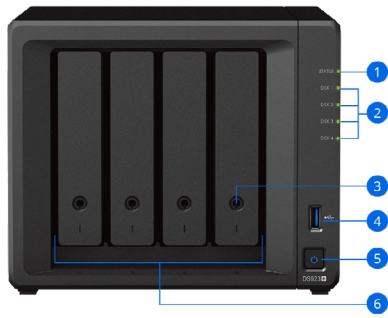

硬體外觀

前方

後方

底部

1	狀態指示燈	2	硬碟狀態指示燈	3	硬碟托盤鎖	4	USB 3.2 Gen 1 埠
5	電源按鈕及指示燈	6	硬碟托盤	7	1GbE RJ-45 網路埠	8	RESET 按鈕
9	擴充埠	10	電源埠	11	網路介面卡插槽	12	USB 3.2 Gen 1 埠
13	風扇	14	Kensington 安全槽孔	15	M.2 NVMe SSD 插槽		

產品規格

硬體規格

CPU	AMD Ryzen™ R1600 雙核心處理器 (4 執行緒) · 最大 Boost Clock 可達 3.1 GHz
硬體加密引擎	AES-NI
記憶體	4 GB DDR4 ECC SODIMM 記憶體 (可擴充至 32 GB)
相容硬碟類型	• 4 x 3.5 吋或 2.5 吋 SATA HDD / SSD (包裝內不含硬碟) • 2 x M.2 2280 NVMe SSD (包裝內不含硬碟) • Synology 僅確保列於相容性清單上的 Synology 硬碟之完整功能、可靠性、效能⁶
熱插拔硬碟	有
外部連接埠	• 2 x USB 3.2 Gen 1 埠 • 1 x 擴充埠 (eSATA)
尺寸規格	桌面
大小 (高x寬x長)	166 x 199 x 223 mm
重量	2.24 kg
網路埠	2 x 1GbE RJ-45
網路喚醒 (Wake on LAN / WAN)	有
網路擴充	支援 E10G22-T1-Mini 10GbE RJ-45 網路介面卡²
定時開 / 關機	有
系統風扇	2 x (92 x 92 x 25 mm)
AC 輸入電壓	100 V 到 240 V AC
電流頻率	50Hz ~ 60 Hz · 單頻
作業環境	• 溫度：0°C 到 40°C (32°F 到 104°F) • 相對濕度：8% 到 80% RH
儲存環境	• 溫度：-20°C 到 60°C (-5°F 到 140°F) • 相對濕度：5% 到 95% RH
最高作業高度	5,000 公尺 (16,400 英尺)