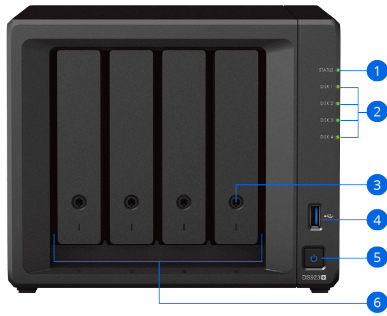

Hardwareoversigt

Forside