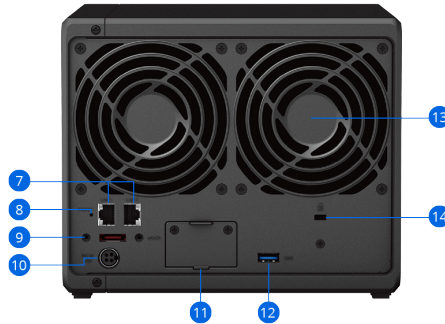

Hardwareoversigt

Forside

Bagside

Bund

1	Statusindikator	2	Statusindikatorer for disk	3	Diskbakkellåse	4	USB 3.2 Gen 1-port
5	Knappen Power og indikator	6	Diskbakker	7	1 GbE RJ-45-porte	8	Knappen Reset
9	Udvidelsesport	10	Strømport	11	Stik til netværksopgradering	12	USB 3.2 Gen 1-port
13	Blæser	14	Kensington-sikkerhedsstik	15	M.2 NVMe SSD-stik		