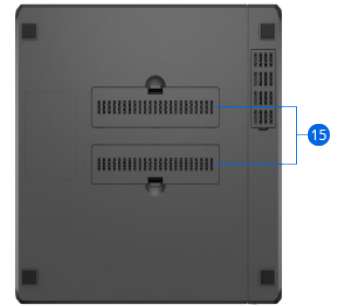

Hardwareoversigt

Forside

Bagside

Bund

1	Statusindikator	2	Statusindikatorer for disk	3	Diskbakkellåse	4	USB 3.2 Gen 1-port
5	Knappen Power og indikator	6	Diskbakker	7	1 GbE RJ-45-porte	8	Knappen Reset
9	Udvidelsesport	10	Strømport	11	Stik til netværksopgradering	12	USB 3.2 Gen 1-port
13	Blæser	14	Kensington-sikkerhedsstik	15	M.2 NVMe SSD-stik		