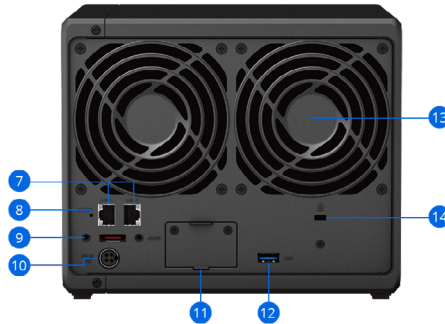

ハードウェア概要

正面

背面

一番下

1	ステータス インジケータ	2	ドライブ ステータス インジケータ	3	ドライブトレイロック	4	USB 3.2 Gen 1ポート
5	電源ボタンとインジケータ	6	ドライブトレイ	7	1GbE RJ-45ポート	8	リセット ボタン
9	拡張ポート	10	電源ポート	11	ネットワークアップグレードスロット	12	USB 3.2 Gen 1ポート
13	ファン	14	Kensingtonセキュリティ スロット	15	M.2 NVMe SSDスロット		