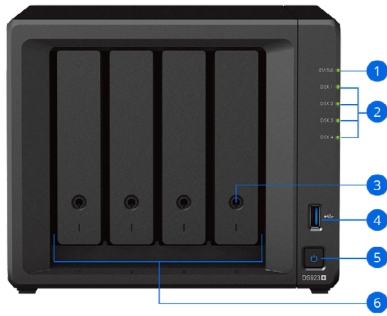

ハードウェア概要

正面