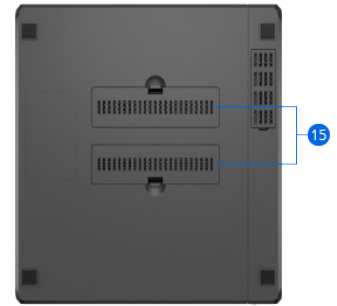

ハードウェア概要

正面

背面

一番下

1	ステータス インジケータ	2	ドライブ ステータス インジケータ	3	ドライブトレイロック	4	USB 3.2 Gen 1ポート
5	電源ボタンとインジケータ	6	ドライブトレイ	7	1GbE RJ-45ポート	8	リセット ボタン
9	拡張ポート	10	電源ポート	11	ネットワークアップグレードスロット	12	USB 3.2 Gen 1ポート
13	ファン	14	Kensingtonセキュリティ スロット	15	M.2 NVMe SSDスロット		