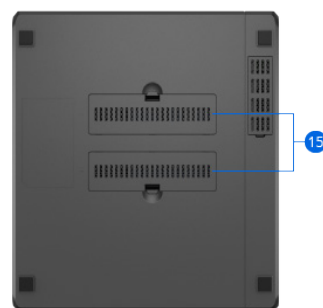

Visão geral do hardware

Parte frontal

Parte traseira

Parte inferior

1	Indicador de status	2	Indicadores de status da unidade	3	Travas da bandeja da unidade	4	Porta USB 3.2 Ger 1
5	Botão e indicador de energia	6	Bandejas da unidade	7	Portas RJ-45 de 1 GbE	8	Botão RESET
9	Porta de expansão	10	Porta de alimentação	11	Slot de atualização de rede	12	Porta USB 3.2 Ger 1
13	Ventoinha	14	Slot de segurança Kensington	15	Slots SSD M.2 NVMe		