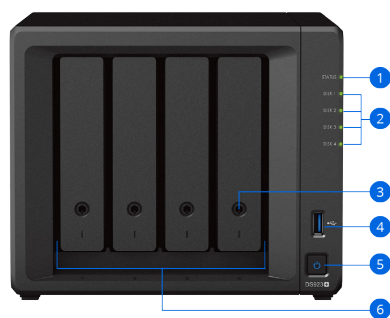

Visão geral do hardware

Parte frontal