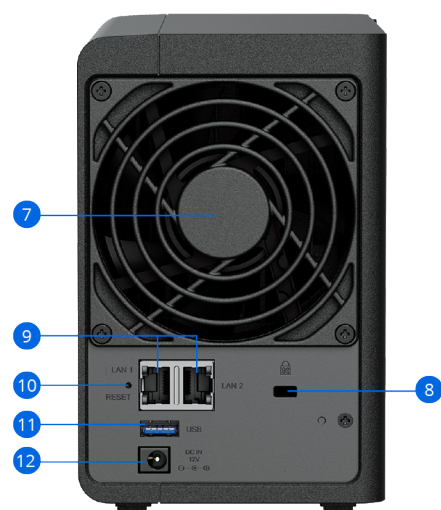

# 硬件概述

DS224+ (前面板)

DS224+ (后面板)

- |                 |         |                     |                    |
|-----------------|---------|---------------------|--------------------|
| 1 状态指示灯         | 2 网络指示灯 | 3 硬盘状态指示灯           | 4 USB 3.2 Gen 1 端口 |
| 5 Copy 按钮       | 6 电源按钮  | 7 风扇                | 8 Kensington 安全插槽  |
| 9 1GbE RJ-45 端口 | 10 重置按钮 | 11 USB 3.2 Gen 1 端口 | 12 电源端口            |