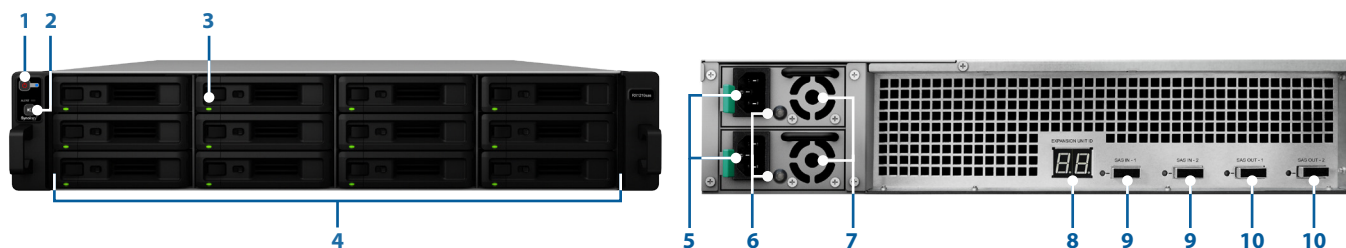

Forbindelser og knapper

1	Knappen Power og indikator	2	Knap til at slå bip fra	3	Statusindikator for disk	4	Diskbakke
5	Strømport	6	PSU-indikator og knap til at slå bip fra	7	PSU-blæser	8	Indikator for udvidelsesenheds-id
9	SAS IN-port	10	SAS OUT-port				

Tekniske specifikationer

Hardware

Kompatible disktyper	3,5" eller 2,5" SAS/SATA III/SATA II x 12 (harddiske ikke inkluderet)
Udvidelsesport	SAS IN x 2, SAS OUT x 2
Hot Swappable-disk	Ja
Størrelse (H x B x D)	88 mm x 430 mm x 692 mm
Vægt	13,5 kg
Systemblæser	4 (80 mm x 80 mm x 32 mm)
Gendannelse af strøm	Synkroniseret med tilsluttet Synology RackStation
AC-indgangsstrømspænding	100 V til 240 V
Strømfrekvens	50 Hz til 60 Hz, enkelt fase
Driftstemperatur	5° C til 35° C (40° F til 95° F)
Opbevaringstemperatur	-20° C til 60° C (-5° F til 140° F)
Relativ fugtighed	5 % til 95 % RH
Understøttede NAS-modeller²	RS18016xs+

Miljø og emballage

Miljø	RoHS-kompatibel
Pakkens indhold	RX1216sas Hovedenhed x 1, brugervejledning x 1, tilbehørspakke x 1, AC- strømkabel x 2, Mini-SAS-kabel x 2
Certificering	FCC: Klasse A, CE: Klasse A, BSMI: Klasse A
Valgfrit tilbehør	Synology RKS1314 - Skinnesæt glidende
Garanti	5 år

* Specifikationer kan ændres uden varsel. Der henvises til www.synology.com for at få de seneste oplysninger.

1. Kun tilgængelige i udvalgte lande. Detaljerede vilkår og betingelser findes på Synologys udskiftningstjenestes (SRS) websted på <https://srs.synology.com>.
2. Oplysninger om seneste understøttede findes på www.synology.com.

SYNOLOGY INC.

Synology er dedikeret til at udnytte de seneste teknologier for at give virksomheder og hjemmebrugere pålidelige og prisbillige måder at centralisere dataoplagring, forenkle backup af data, dele og synkronisere filer på tværs af forskellige platforme og få adgang til data på farten. Synology stiler mod at levere produkter med fremadrettede funktioner og den bedste kundeservice i branchen.

Copyright © 2015, Synology Inc. Alle rettigheder forbeholdes. Synology, Synology-logoen er varemærker eller registrerede varemærker tilhørende Synology Inc. Andre produkter og firmnavne nævnt heri kan være varemærker for deres respektive firmaer. Synology kan foretage ændringer til specifikationerne og produktbeskrivelserne på ethvert tidspunkt og uden varsel. Trykt i Taiwan.

RX1216sas-2015-DAN-REV001

Hovedkvarter

Synology Inc. 3F-3, No. 106, Chang An W. Rd., Taipei, Taiwan Tel: +886 2 2552 1814 Fax: +886 2 2552 1824

Kina

Synology Shanghai
20070, Room 516, No. 638,
Hengfeng Rd., Zhabei Dist.,
Shanghai, China

Frankrig

Synology France SARL
39 rue Louis Blanc,
92400 Courbevoie, France
Tlf.: +33 147 176288

Nord- og Sydamerika

Synology America Corp.
3535 Factoria Blvd SE #200,
Bellevue, WA 98006, USA
Tlf.: +1 425 818 1587

Storbritannien

Synology UK Ltd.
Unit C, Denbigh West Business Park,
Third Avenue, Bletchley,
Milton Keynes, MK1 1DH, UK
Tlf.: +44 1908 366380

Tyskland

Synology GmbH
Grafenberger Allee 125
40237 Düsseldorf
Tyskland
Tlf.: +49 211 9666 9666