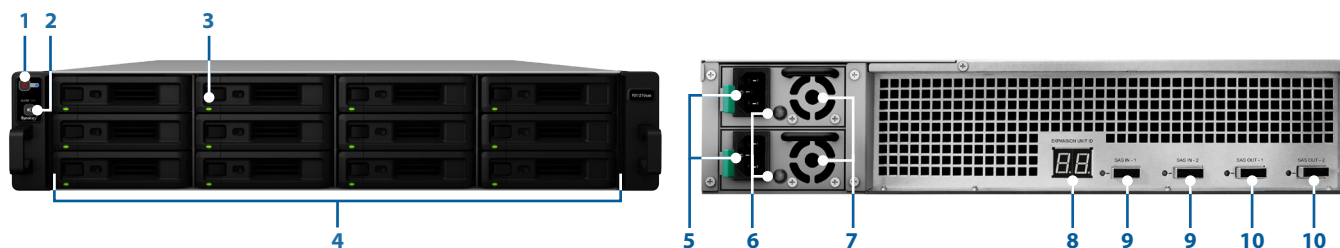

Connexions et boutons

1	Bouton d'alimentation et indicateur	2	Bouton de désactivation du bip	3	Voyant d'état de disque dur	4	Tiroir de disque dur
5	Port d'alimentation	6	Voyant PSU et bouton de désactivation du bip	7	Ventilateur de la PSU	8	Voyant d'identification de l'unité d'expansion
9	Port SAS IN	10	Port SAS OUT				

Spécifications techniques

Matériel

Type de disques compatibles	12 X 3,5" ou 2,5" SAS / SATAIII / SATAII (disques dur non inclus)
Port d'expansion	SAS IN x 2, SAS OUT x 2
Disque dur remplaçable à chaud	Oui
Taille (HxLxP)	88 mm x 430 mm x 692 mm
Poids	13,5 Kg
Ventilateur du système	4 (80 mm x 80 mm x 32 mm)
Rétablissement de l'alimentation	Synchronisé avec le Synology RackStation connecté
Tension secteur CA d'entrée	100 V à 240 V
Fréquence de l'alimentation	50 Hz à 60 Hz, monophasé
Température de fonctionnement	De 5°C à 35°C (de 40°F à 95°F)
Température de stockage	De -20°C à 60°C (de -5°F à 140°F)
Humidité relative	5 % à 95 % HR
Modèles de NAS pris en charge²	RS18016xs+

Environnement et emballage

Environnement	Conforme RoHS
Contenu du paquet	Unité principale RX1216sas x 1, guide de l'utilisateur x 1, pack d'accessoires x 1, cordon d'alimentation secteur x 2, câble mini-SAS x 2
Certification	FCC : Classe A, CE : Classe A, BSMI : Classe A
Accessoires optionnels	Le RKS1314 de Synology - kit de rail coulissant
Garantie	5 ans

*Ces caractéristiques sont sujettes à des modifications sans préavis. Veuillez consulter www.synology.com pour les dernières informations.

1. Disponible dans les pays sélectionnés uniquement. Pour les termes et les conditions détaillées, veuillez consulter le site web Service de Remplacement Synology (SRS) à <https://srs.synology.com>.
2. Pour des informations sur les derniers modèles pris en charge, veuillez visiter www.synology.com.

SYNOLOGY INC.

Synology se consacre à tirer pleinement parti des dernières technologies afin d'offrir aux entreprises et aux utilisateurs à domicile des moyens fiables et abordables pour centraliser le stockage des données, simplifier la sauvegarde des données, partager et synchroniser les fichiers sur différentes plates-formes, et accéder aux données lors des déplacements. Synology se consacre à livrer des produits avec des fonctionnalités d'avant-garde et le meilleur des services à la clientèle.

Copyright © 2015, Synology Inc. Tous droits réservés. Synology et le logo Synology sont des marques commerciales ou des marques déposées de Synology Inc. Les autres produits et noms d'entreprises mentionnés dans ce document peuvent être des marques de leurs entreprises respectives. Synology se réserve le droit de modifier les spécifications et les descriptions de ses produits à tout moment et sans préavis. Imprimé à Taiwan.

RX1216sas-2015-FRA-REV001

Sièges

Synology Inc. 3F-3, No. 106, Chang An W. Rd., Taipei, Taïwan Tél. : +886 2 2552 1814 Fax : +886 2 2552 1824

Chine

Synology Shanghai
20070, Room 516, No. 638,
Hengfeng Rd., Zhabei Dist.,
Shanghai, Chine

France