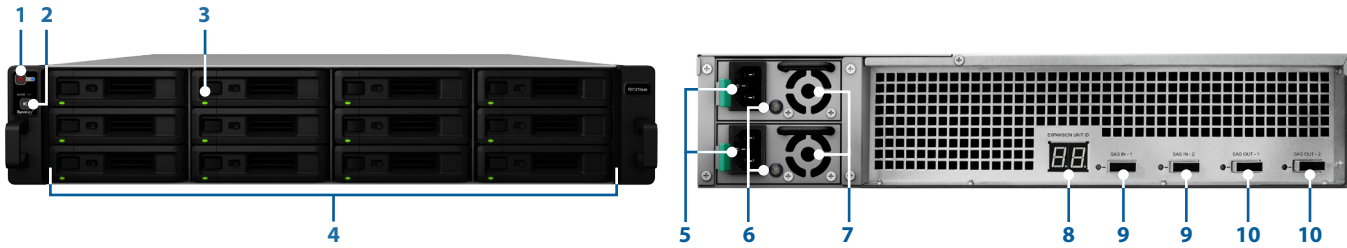

Подключения и кнопки

1	Кнопка и индикатор питания	2	Кнопка отключения звукового сигнала	3	Индикатор состояния жестких дисков	4	Лоток для жестких дисков
5	Порт источника питания	6	Индикатор PSU и кнопка отключения звукового сигнала	7	Вентилятор источника питания	8	Индикатор ИД устройства расширения
9	Входной порт SAS	10	Выходной порт SAS				

Технические характеристики

Оборудование

Тип совместимого диска	SAS / SATA III / SATA II 3,5 или 2,5 дюйма — 12 шт. (жесткие диски не прилагаются)
Порт расширения	Входной порт SAS — 2 шт., выходной порт SATA — 2 шт.
Горячая замена дисков	Да
Размер (В x Ш x Г)	88 мм x 430 мм x 692 мм
Масса	13,5 кг
Системный вентилятор	4 (80 мм x 80 мм x 32 мм)
Автозапуск после сбоя питания	Синхронизация с подключенным Synology RackStation
Входное напряжение переменного тока	От 100 до 240 В
Частота	50-60 Гц, одна фаза
Рабочая температура	От 5 до 35°C (от 40 до 95°F)
Температура хранения	От -20 до 60°C (от -5 до 140°F)
Относительная влажность	от 5 до 95%
Поддерживаемые модели NAS²	RS18016xs+

Защита окружающей среды и комплект поставки

Защита окружающей среды	Соответствует нормативным требованиям по содержанию опасных веществ в электрическом и электронном оборудовании
Содержимое упаковки	Основной блок RX1216sas (1 шт.), руководство пользователя (1 шт.), набор принадлежностей (1 шт.), кабель питания переменного тока (2 шт.), кабель mini-SAS (2 шт.)
Сертификация	FCC: Класс A, CE: Класс A, BSMI: Class A
Дополнительные аксессуары	Synology RKS1314 — комплект скользящих направляющих
Гарантия	5 года

*Характеристики могут быть изменены без предварительного уведомления. Для получения актуальной информации см. www.synology.com.

1. Услуга доступна не во всех странах. С подробными условиями можно ознакомиться на сайте услуги по замене продуктов Synology (SRS) <https://srs.synology.com>.
2. Для получения самой последней информации о совместимости поддерживаемых моделей см. веб-сайт: www.synology.com.

SYNOLOGY INC.

Компания Synology использует все передовые технологии для предоставления корпоративным и домашним пользователям надежных и доступных способов централизации хранения данных, упрощения резервного копирования данных, обмена и синхронизации файлов между различными платформами и доступа к данным в любой точке. Synology стремится предложить самые современные продукты и лучшие в своем классе услуги для пользователей.

© Synology Inc., 2015. Все права защищены. Synology и логотип Synology являются товарными знаками или зарегистрированными товарными знаками Synology Inc. Другие продукты и названия компаний, упоминаемые в данной публикации, могут быть товарными знаками соответствующих компаний. Synology может изменять характеристики и описания продуктов в любое время без уведомления. Напечатано в Тайване.

RX1216sas-2015-RUS-REV001

Центральный офис

Synology Inc. 3F-3, No. 106, Chang An W. Rd., Тайбэй, Тайвань Тел.: +886 2 2552 1814 Факс: +886 2 2552 1824

Китай