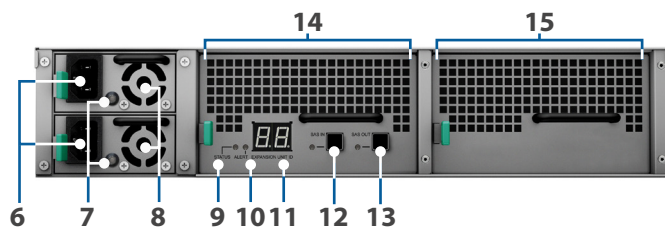

Lagerkapacitetsudvidelse

Når lagerkapaciteten på Synology FlashStation/RackStation når grænsen, leveres Synology-udvidelsesenhed RX1217sas en nem kapacitetsudvidelse ved at tilføje 12 3,5"/2,5" SAS/SATA-diske til systemet. Synology RX1217sas kan også anvendes som en dedikeret lokale backupdestination for Synology FlashStation/RackStation for omfattende databeskyttelse.

Højdepunkter

- Plug-n-use-design til problemfri lagerpladsopgradering
- Onlineudvidelse af diskenhed
- Redundante strømforsyninger sikrer serviceopetid
- Hurtig racklåsunderstøttelse med Synology RKS1317
- Støttes af Synologys 5-års begrænsede garanti og Synology Replacement Service (SRS)³
- Styret af Synology DiskStation Manager (DSM)

Hardwareoversigt

Front

Bag på

1	Strømindikator	2	Knap til at slå bip fra	3	Statusindikator for disk	4	Diskbakke
5	Skinnesæts frigørelsesarm	6	Strømport	7	PSU-indikator og knap til at slå bip fra	8	PSU-blæser
9	Statusindikator	10	Varslingsindikator	11	Indikator for udvidelsesenheds-id	12	SAS IN-port og indikator
13	SAS OUT-port og indikator	14	SAS-modul	15	Blæsermodul		