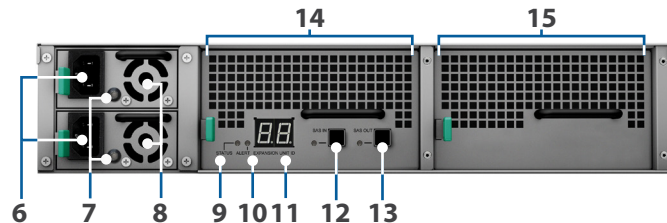

Uitbreiding van de opslagcapaciteit

Wanneer de maximale opslagcapaciteit van Synology FlashStation/RackStation wordt bereikt, biedt de uitbreidingseenheid RX1217sas van Synology een eenvoudige oplossing om de capaciteit uit te breiden met 12 extra 3.5"/2.5" SAS/SATA-schijven. De Synology RX1217sas kan als dedicated lokale back-upoplossing worden gebruikt voor Synology FlashStation/RackStation voor uitgebreide gegevensbescherming.

Betrouwbaar Plug-n-use-design

Gewoon de Synology RX1217sas aansluiten op het desbetreffende Synology FlashStation/RackStation en het systeem is klaar voor gebruik. De schijven in de verbonden Synology RX1217sas functioneren als interne harde schijven van de Synology NAS en kunnen zonder de installatie van extra software door Synology DiskStation Manager (DSM) worden beheerd. Redundante voedingsbronnen van RX1217sas garanderen permanente serviceactiviteit.

Hoogtepunten

- Plug-n-use design voor naadloze upgrade van opslagruimte
- Onlinevolume-uitbreiding op verzoek
- Redundante voedingsbronnen garanderen service-uptime
- Snelle rack-bevestiging met Synology RKS1317
- Geleverd met 5 jaar beperkte Synology-garantie en Synology Replacement Service (SRS)³
- Beheerd door Synology DiskStation Manager (DSM)

Hardware-overzicht

Voorzijde

Achterzijde

1	Ledlampje van voeding	2	Knop Geluidssignaal uit	3	Schijfstatusindicatielampje	4	Schijfblade
5	Ontgrendelingshendel railkit	6	Voedingspoort	7	PSU indicator en beep off-knop	8	PSU-ventilator
9	Statusindicatielampje	10	Alarmindicatielampje	11	Uitbreidingseenheid-ID-indicator	12	SAS IN-poort en -ledlampje
13	SAS OUT-poort en -ledlampje	14	SAS-module	15	Ventilatormodule		