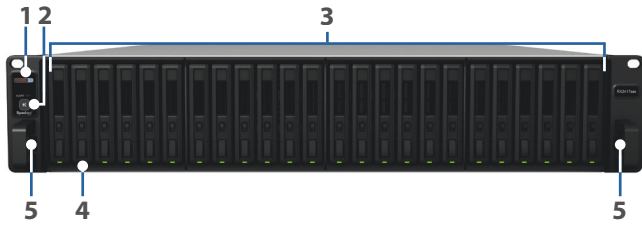

硬件概述

前面板

后面板

1 电源指示灯	2 哔声关闭按钮	3 硬盘托盘	4 硬盘状态指示灯
5 导轨套件释放凸片	6 电源端口	7 PSU 指示灯和哔声关闭按钮	8 PSU 风扇
9 状态指示灯	10 警报指示灯	11 扩充设备 ID 指示灯	12 SAS IN 端口和指示灯
13 SAS OUT 端口和指示灯	14 SAS 模块	15 风扇模块	

技术规格

硬件

兼容硬盘类型	24 x 2.5 吋 SAS/SATA HDD/SSD (不含硬盘)
外接端口	• 1 x SAS IN • 1 x SAS OUT
大小 (高 x 宽 x 深)	• 88 x 430.5 x 692 毫米 • 88 x 482 x 724 毫米 (含服务器固定孔) • 2RU
重量	16.6 公斤
系统风扇	4 (60 x 60 x 51 毫米)
交流电输入电压	100V 至 240V 交流电
电流频率	50 至 60Hz、单相
电源恢复	与连接的 Synology FlashStation/RackStation 同步
工作温度	5°C 至 35°C (40°F 至 95°F)
存储温度	-20°C 至 60°C (-5°F 至 140°F)
相对湿度	5% 至 95% RH
工作高度上限	5,000 米 (16,400 英尺)
支持的 NAS 型号²	FS3017¹、RS18017xs+

环境与包装

环境安全	符合 RoHS 标准
包装内容	• 1 x RX2417sas 主机 • 1 x 快速安装指南 • 1 x 配件包 • 1 x 扩充线 (Mini-SAS HD) • 2 x 交流电源线
选配附件	Synology RKS1317 - 滑动式机架套件
保修期	5 年⁴

*型号规格如有变更，恕不另行通知。欲了解新的信息，请访问 www.synology.com。

1. 需在主机设备上安装可选的 FS3017 扩充卡，才能连接到 Synology FlashStation FS3017。FS3017 扩充卡需另外购买。
2. 要了解有关兼容型号的全部信息，请访问 www.synology.com。
3. 仅适用于选定国家/地区。有关服务的详情，请访问 Synology 置换服务 (SRS) 网站：<https://srs.synology.com>。
4. 保修期从购买收据上注明购买日期开始。要了解更多信息，请访问 <https://www.synology.com/company/legal/warranty>。