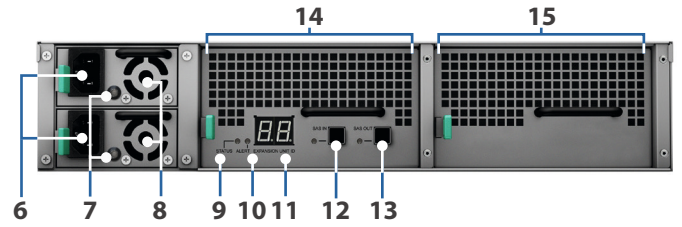

后面板

1 电源指示灯	2 哔声关闭按钮	3 硬盘托盘	4 硬盘状态指示灯
5 导轨套件释放凸片	6 电源端口	7 PSU 指示灯和哔声关闭按钮	8 PSU 风扇
9 状态指示灯	10 警报指示灯	11 扩充设备 ID 指示灯	12 SAS IN 端口和指示灯
13 SAS OUT 端口和指示灯	14 SAS 模块	15 风扇模块	

技术规格

硬件

兼容硬盘类型	24 x 2.5 吋 SAS/SATA HDD/SSD (不含硬盘)
外接端口	• 1 x SAS IN • 1 x SAS OUT
大小 (高 x 宽 x 深)	• 88 x 430.5 x 692 毫米 • 88 x 482 x 724 毫米 (含服务器固定孔) • 2RU
重量	16.6 公斤
系统风扇	4 (60 x 60 x 51 毫米)
交流电输入电压	100V 至 240V 交流电
电流频率	50 至 60Hz、单相
电源恢复	与连接的 Synology FlashStation/RackStation 同步
工作温度	5°C 至 35°C (40°F 至 95°F)
存储温度	-20°C 至 60°C (-5°F 至 140°F)
相对湿度	5% 至 95% RH
工作高度上限	5,000 米 (16,400 英尺)
支持的 NAS 型号²	FS3017¹、RS18017xs+

环境与包装

环境安全	符合 RoHS 标准
包装内容	• 1 x RX2417sas 主机 • 1 x 快速安装指南 • 1 x 配件包 • 1 x 扩充线 (Mini-SAS HD) • 2 x 交流电源线
选配附件	Synology RKS1317 - 滑动式机架套件
保修期	5 年⁴

*型号规格如有变更，恕不另行通知。欲了解新的信息，请访问 www.synology.com。

1. 需在主机设备上安装可选的 FS3017 扩充卡，才能连接到 Synology FlashStation FS3017。FS3017 扩充卡需另外购买。
2. 要了解有关兼容型号的全部信息，请访问 www.synology.com。
3. 仅适用于选定国家/地区。有关服务的详情，请访问 Synology 置换服务 (SRS) 网站：<https://srs.synology.com>。
4. 保修期从购买收据上注明购买日期开始。要了解更多信息，请访问 <https://www.synology.com/company/legal/warranty>。