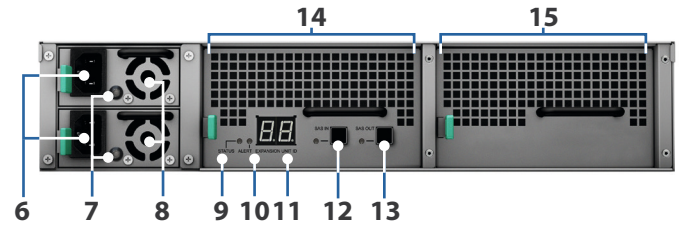

Posteriore

1	Indicatore alimentazione	2	Pulsante Bip spento	3	Vano unità	4	Indicatore stato disco
5	Scheda rilascio kit guida	6	Porta di alimentazione	7	Indicatore PSU e pulsante di spegnimento del segnale acustico	8	Ventola PSU
9	Indicatore di stato	10	Indicatore avviso	11	Spia ID unità di espansione	12	Spia e Porta SAS IN
13	Spia e Porta SAS OUT	14	Modulo SAS	15	Modulo ventola		

Specifiche tecniche

Hardware

Tipo di unità compatibile	24 x HDD/SSD SAS/SATA da 2,5" (dischi rigidi non inclusi)
Porte esterne	• 1 x SAS IN • 1 x SAS OUT
Dimensioni (AxLxP)	• 88 x 430,5 x 692 mm • 88 x 482 x 724 mm (con server ear) • 2RU
Peso	16,6 kg
Ventola di sistema	4 (60 x 60 x 51 mm)
Tensione CA in ingresso	da 100V a 240V CA
Frequenza di alimentazione	da 50Hz a 60Hz, Monofase
Recupero energetico	Sincronizzato con Synology FlashStation/RackStation connesso
Temperatura operativa	da 5 °C a 35°C (40 °F - 95°F)
Temperatura di conservazione	Da -20 °C a 60 °C (da -5 °F a 140 °F)
Umidità relativa	dal 5% al 95%
Altezza massima di utilizzo	5.000 m (16,400 ft)
Modelli NAS supportati²	FS3017¹, RS18017xs+

Ambiente e imballaggio

Sicurezza dell'ambiente	Conformità RoHS
Contenuto della confezione	• 1 x Unità principale RX2417sas • 1 x Guida di installazione rapida • 1 x Pacco accessori • 1 x Cavo di espansione (HD Mini-SAS) • 2 x cavi di alimentazione CA
Accessori opzionali	Synology RKS1317 - Rail Kit scorrevole
Garanzia	5 anni⁴

*Specifiche dei modelli soggette a variazioni senza preavviso. Per le informazioni più recenti, visitare www.synology.com.

1. La connessione a Synology FlashStation FS3017 richiede l'installazione della scheda di espansione FS3017 opzionale nel dispositivo host. La Scheda di espansione FS3017 è venduta separatamente.
2. Per informazioni complete sui modelli compatibili, consultare www.synology.com.
3. Disponibile solo in paesi selezionati. Per informazioni dettagliate sul servizio, visitare il sito web Synology Replacement Service (SRS) su <https://srs.synology.com>.
4. Il periodo di garanzia inizia dalla data di acquisto indicata nella ricevuta di acquisto. Per ulteriori informazioni, visitare <https://www.synology.com/company/legal/warranty>.