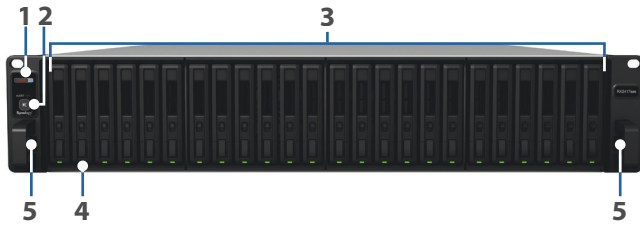

Panoramica hardware

Anteriore