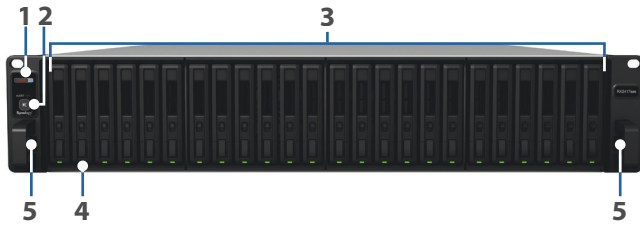

Hardware-overzicht

Voorzijde