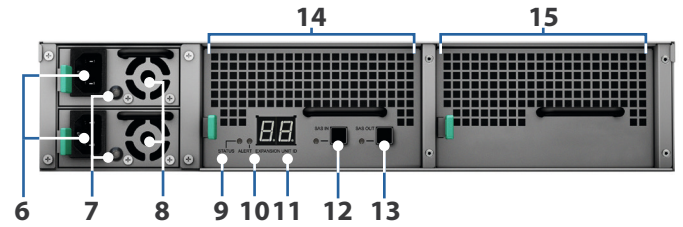

Uitbreiding van de opslagcapaciteit

Wanneer de maximale opslagcapaciteit van Synology FlashStation/RackStation wordt bereikt, biedt de uitbreidingseenheid RX2417sas van Synology een eenvoudige oplossing om de capaciteit van het systeem uit te breiden met 24 extra 2.5" SAS/SATA-schijven. De Synology RX2417sas kan als dedicated lokale back-upoplossing worden gebruikt voor Synology FlashStation/RackStation voor uitgebreide gegevensbescherming.

Hardware-overzicht

Voorzijde

Achterzijde

1	Ledlampje van voeding	2	Knop Geluidssignaal uit	3	Schijflade	4	Schijfstatusindicatielampje
5	Ontgrendelingshendel railkit	6	Voedingspoort	7	PSU indicator en beep off-knop	8	PSU-ventilator
9	Statusindicatielampje	10	Alarmindicatielampje	11	Uitbreidingseenheid-ID-indicator	12	SAS IN-poort en -ledlampje
13	SAS OUT-poort en -ledlampje	14	SAS-module	15	Ventilatormodule		