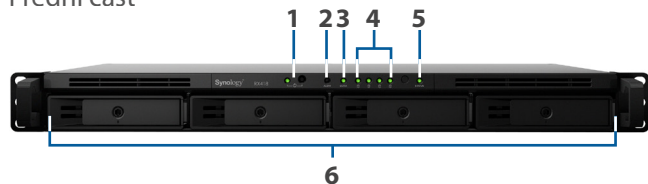

Přehled hardwaru

Přední část