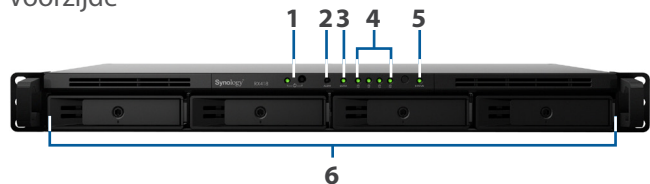

Hardware-overzicht

Voorzijde