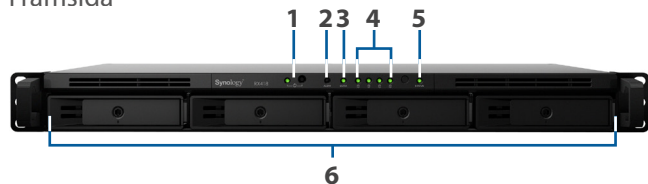

Hårdvaruöversikt

Framsida