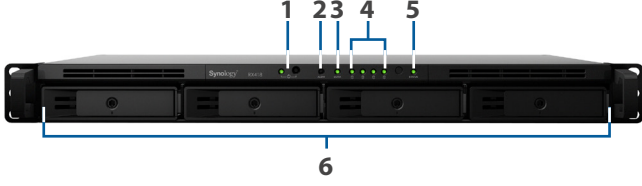

Donanıma Genel Bakış

Ön

Arka