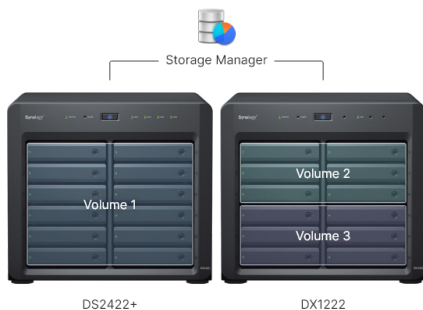

Unité d'extension

DX1222

Solution d'extension de stockage prête à l'emploi pour Synology DiskStation

Les unités d'extension Synology DX1222 vous permettent d'augmenter la capacité de votre Synology DiskStation¹ à la volée. Exploitez instantanément jusqu'à 12 disques supplémentaires de 2,5 ou 3,5 pouces dans le même déploiement, grâce à un faible encombrement, à une installation rapide et aux options intuitives de gestion des volumes de Synology DiskStation Manager (DSM). L'unité est couverte par la garantie limitée de Synology de 5 ans.²

Points forts

- **Installation simple**
Ajoutez 12 baies de disques supplémentaires à votre DiskStation¹ avec un minimum de perturbations
- **Configuration rapide et intuitive**
Configurez le nouveau stockage en quelques minutes grâce aux outils unifiés de Synology DSM
- **Compatible avec Synology Drive**
Garantit la plus haute fiabilité avec les disques professionnels de Synology
- **Support étendu**
Bénéficiez de la garantie limitée de Synology de 5 ans²

Perturbations minimales

Augmentez les volumes RAID en toute simplicité et sans reformater les disques grâce à l'extension de volume en ligne offerte par DSM, pour minimiser les interruptions de service.

La conception prête à l'emploi du DX1222 et la **gestion simple des volumes** dans DSM permettent de répondre facilement aux besoins de stockage croissants dans le temps. Grâce au **format de bureau compact**, vous n'avez pas besoin de sacrifier votre espace de travail.