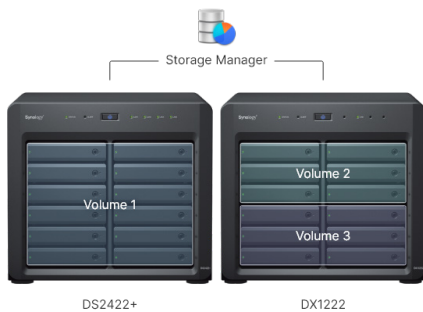

A lehető legkevesebb zavar

A DSM rendszerben elérhető online kötetbővítéssel zökkenőmentesen bővíthetők a RAID-kötetek a meghajtók formázása nélkül a szolgáltatások megzavarásának minimalizálása érdekében.