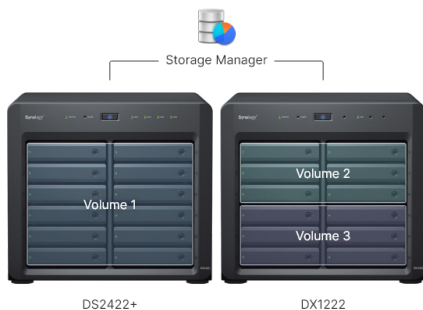

Unità di espansione

DX1222

Espansione archiviazione plug-and-play per Synology DiskStation

Le unità di espansione Synology DX1222 consentono di aggiungere subito capacità a Synology DiskStation¹. Possibilità di sfruttare immediatamente fino a 12 unità aggiuntive da 2,5 o 3,5 pollici nella stessa implementazione grazie a un ingombro ridotto, un'installazione rapida e le intuitive opzioni di gestione del volume di Synology DiskStation Manager (DSM). L'unità è coperta da 5 anni di garanzia limitata di Synology².

Caratteristiche principali

- **Installazione semplice**
Aggiungere 12 vani unità aggiuntivi a DiskStation¹ con interruzione minima
- **Configurazione veloce e intuitiva**
Configurazione della nuova archiviazione in pochi minuti con gli strumenti unificati di Synology DSM
- **Unità Synology ready**
Garanzia di massima affidabilità grazie alle unità Synology di livello enterprise
- **Supporto esteso**
Coperto da garanzia limitata di 5 anni Synology²

Interruzioni al minimo

Espandi senza problemi i volumi RAID senza riformattare le unità con l'espansione online del volume in DSM per ridurre al minimo le interruzioni del servizio.

Synology si prende cura di te!