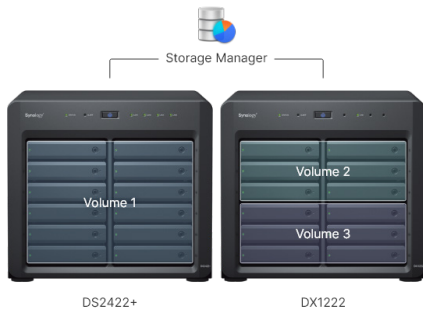

Uitbreidingseenheid

DX1222

Plug-and-Play opslaguitbreiding voor Synology DiskStation

Met de uitbreidingseenheid Synology DX1222 voegt u in een oogwenk capaciteit toe aan uw Synology DiskStation¹. Maak direct gebruik van maximaal 12 extra 2.5" of 3.5"-schijven in dezelfde implementatie dankzij een kleine footprint, snelle installatie en de intuïtieve volumebeheeropties van Synology DiskStation Manager (DSM). De eenheid wordt geleverd met een 5 jaar beperkte garantie van Synology.²

Hoogtepunten

- **Eenvoudige installatie**
Voeg 12 extra schijfsleuven toe aan uw DiskStation¹ met minimale onderbreking
- **Snelle en intuïtieve installatie**
Configureer binnen enkele minuten nieuwe opslag met de uniforme tools van Synology DSM
- **Voorbereid voor Synology -schijven** Garandeer de hoogste betrouwbaarheid met Synology-schijven van zakelijke kwaliteit
- **Uitgebreide ondersteuning**
Geleverd met de 5 jaar beperkte garantie van Synology²

Minimale onderbreking

Breid RAID-volumes naadloos uit zonder schijven opnieuw te formatteren met online volume-uitbreiding in DSM om onderbrekingen van de service tot een minimum te beperken.

Synology helpt