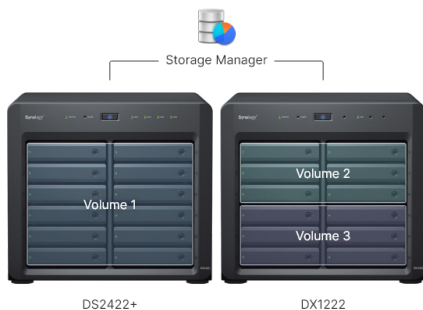

Synology®

Jednostka rozszerzająca

DX1222

Błyskawiczne rozszerzanie pamięci masowej dla Synology DiskStation

Jednostki rozszerzające Synology DX1222 umożliwiają dodanie pojemności urządzenia Synology DiskStation¹ bez przerywania pracy urządzenia. Natychmiast wykorzystaj maksymalnie 12 dodatkowych dysków 2,5- lub 3,5-calowych w ramach jednego wdrożenia dzięki niewielkim rozmiarom, szybkiej instalacji i intuicyjnym opcjom zarządzania woluminami systemu Synology DiskStation Manager (DSM). Urządzenie jest objęte 5-letnią ograniczoną gwarancją firmy Synology²

Najważniejsze cechy

- **Prosta instalacja**
Dodaj 12 dodatkowych kieszeni na dyski do serwera DiskStation¹ przy minimalnym zakłóceniu pracy
- **Szybka i intuicyjna konfiguracja**
Skonfiguruj nową pamięć masową w kilka minut dzięki ujednoliconym narzędziom Synology DSM
- **Gotowość do obsługi dysków Synology**
Zapewnij najwyższą niezawodność używając dysków Synology klasy korporacyjnej
- **Rozszerzona obsługa**
5-letnia, ograniczona gwarancja firmy Synology²

Model DX1222 wyposażony w konstrukcję typu **plug-and-play** oraz **opcje prostej zarządzania woluminami** systemu DSM ułatwia dostosowanie się do rosnącego w miarę upływu czasu zapotrzebowania na pamięć masową. Niewielka **obudowa rozmiarów komputera stacjonarnego** oznacza oszczędność cennej przestrzeni biurowej.