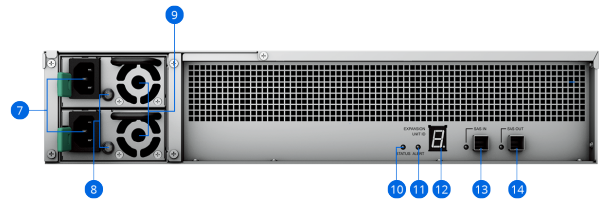

Hardwareoversigt

Forside

Bagside

1	Strømindikator	2	Varslingsindikator	3	Knap til at slå bip fra	4	Statusindikatorer for disk
5	Diskbakker	6	Frigørelsesarm til skinnesæt	7	Strømporte	8	PSU-indikatorer
9	PSU-blæsere	10	Statusindikator	11	Varslingsindikator	12	Indikator for udvidelsesenheds-id
13	SAS IN-port	14	SAS OUT-port				