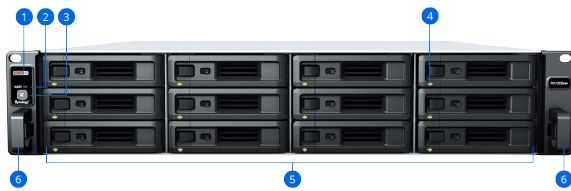

Udvidelsesenhed

RX1222sas

Hurtig og nem kapacitetsudvidelse til Synology Server

Synology-udvidelsesenheden RX1222sas muliggør nem lagerudvidelse til Synologys rackmonterede servere.¹ Du skal blot tilslutte via det medfølgende udvidelseskabel for at tilføje op til 12 SAS/SATA-diskbays og begynde at udnytte ny kapacitet med det samme med DSM's (Synology DiskStation Manager) mange muligheder for administration af diskenheder. Enheden er omfattet af Synologys 5 års begrænsede garanti.²

Hardwareoversigt

Forside

Bagside

1	Strømindikator	2	Varslingsindikator	3	Knap til at slå bip fra	4	Statusindikatorer for disk
5	Diskbakker	6	Frigørelsesarm til skinnesæt	7	Strømporte	8	PSU-indikatorer
9	PSU-blæsere	10	Statusindikator	11	Varslingsindikator	12	Indikator for udvidelsesenheds-id
13	SAS IN-port	14	SAS OUT-port				