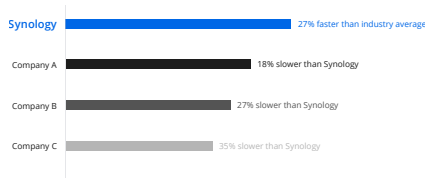

Nem opsætning og konfiguration

Minimer tjenesteafbrydelser under udvidelse takket være RX1222sas' plug-and-play-design og enkel administration af diskenheder i Synology DSM. Benyt dig af online-diskenhedsudvidelse for at tilføje en ny diskenhed til dit lager, eller udvid nemt RAID-diskenheder på DSM uden at omformatere diske.

Hurtigere reparation af diske

Synology HAS5300 reducerer den tid, det tager at reparere diske i RAID-miljøer sammenlignet med diske af samme klasse og kapacitet, når de bruges på Synology-systemer.³

Redundant design for maksimal opetid

Sørg for, at dine tjenester er tilgængelige med modulopbyggede nøglekomponenter - herunder strømforsyninger, diskbakker og blæsermoduler - der er designet, så de er nemme at udskifte. Dobbelte strømforsyninger giver dig mulighed for at eliminere specifikke fejlpunkter.

Opnå mere med Synology-diske

Synology HAT5300 SATA HDD'er, HAS5300 SAS HDD'er og SAT5200 SATA SSD'er udsættes for omfattende test og er designet til at levere uovertruffen ydeevne. Når bruges sammen med Synology-hardware, er de det oplagte valg til opbygning af en meget pålidelig og integreret lagerkonfiguration.