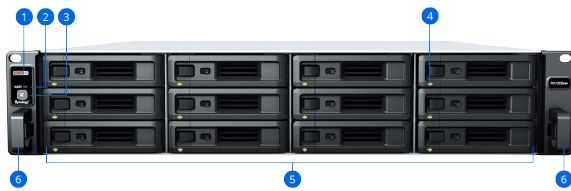

Maskinvaruöversikt

Framsida