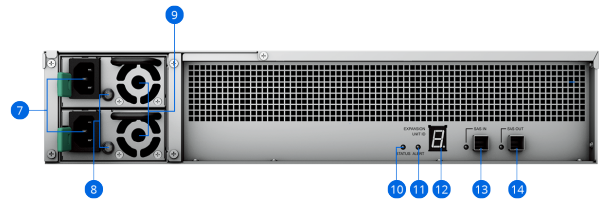

Maskinvaruöversikt

Framsida

Baksida

1	Strömindikator	2	Larmindikator	3	Pip av-knapp	4	Diskstatusindikator
5	Disksläddar	6	Frigöringsflikar för skensats	7	Strömportar	8	PSU-indikatorer
9	PSU-fläktar	10	Statusindikator	11	Larmindikator	12	Indikator för utökningsenhet-ID
13	SAS IN-port	14	SAS OUT-port				