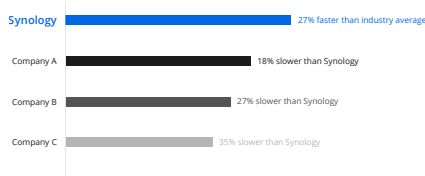

Enkel installation och konfiguration

Minimera avbrott i tjänsten under expansionen tack vare RX1222sas plug-and-play-design och enkel volymhantering i Synology DSM. Dra nytta av volymexpansion online för att lägga till en ny volym till din lagring, eller utöka RAID-volymer smidigt på DSM utan att behöva formatera om diskar.

Snabbare diskreparation

Synology HAS5300 minskar avsevärt den tid som krävs för att utföra diskreparation i RAID-miljöer jämfört med diskar av liknande klass och med liknande kapacitet när de används med Synology-system.³