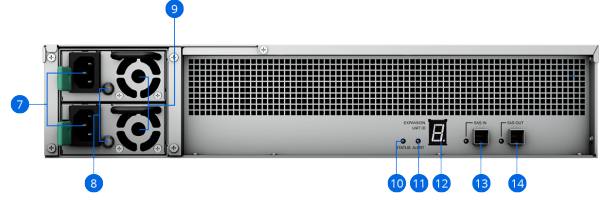

Donanıma Genel Bakış

Ön

Arka

1	Güç Göstergesi	2	Uyarı Göstergesi	3	Bip Kapalı Düğmesi	4	Sürücü Durumu Göstergeleri
5	Sürücü Tepsileri	6	Ray Kiti Ayırma Tırnakları	7	Güç Bağlantı Noktaları	8	PSU Göstergeleri
9	PSU Fanları	10	Durum Göstergesi	11	Uyarı Göstergesi	12	Genişletme Ünitesi ID Göstergesi
13	SAS IN Bağlantı Noktası	14	SAS OUT Bağlantı Noktası				