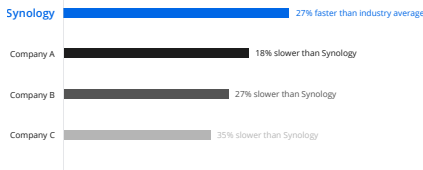

Kolay Kurulum ve Yapılandırma

RX1222sas'nin tak-çalıştır tasarımı ve Synology DSM'de basit birim yönetimiyle genişletme sırasındaki hizmet kesintilerini en aza indirin. Depolamanıza yeni bir birim eklemek için çevrimiçi birim genişletmesinden yararlanın veya sürücülerini yeniden biçimlendirmeden DSM'deki RAID birimlerini sorunsuz bir şekilde genişletin.

Daha Hızlı Sürücü Onarımı

Synology HAS5300, Synology sistemlerinde kullanıldığında benzer sınıf ve kapasiteye sahip sürücülere kıyasla RAID ortamlarında sürücü onarımı gerçekleştirmek için gereken süreyi büyük ölçüde azaltır.³