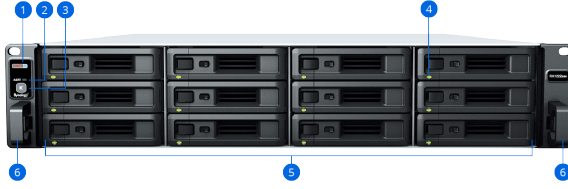

Donanıma Genel Bakış

Ön