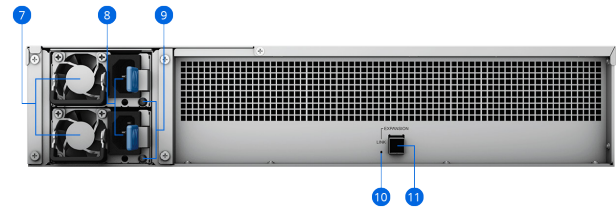

Zadní část

1	Kontrolka napájení	2	Kontrolka Alert	3	Kontrolka ID rozšiřovací jednotky	4	Kontrolka stavu disku
5	Příhrádky na disky	6	Úchytka pro sadu ližin	7	Ventilátory napájecího zdroje	8	Napájecí porty
9	Kontroly PSU	10	Kontrolka Link (Připojení)	11	Rozšiřovací port		

Hardware

Kompatibilní typy disků	12 x 3,5" nebo 2,5" SATA HDD/SSD (disky nejsou součástí balení) - Společnost Synology ručí za plnou funkčnost, spolehlivost a výkon pouze těch disků Synology, které jsou uvedeny v seznamu kompatibilních zařízení. Používání neověřených komponent může omezit některé funkce a způsobit ztrátu dat a nestabilitu systému²
Disky vyměnitelné za chodu	Ano
Externí porty	Rozšiřovací port (Mini-SAS HD) x 1
Rozměry (V x Š x H)	88 x 430,5 x 692 mm 88 x 482 x 724 mm (s úchytkami serveru)
Hmotnost	13,9 kg
Systémové ventilátory	4 x (80 x 80 x 32 mm)
Vstupní střídavé napětí	100 V až 240 V AC
Frekvence napájení	50/60 Hz, jednofázové
Provozní prostředí	- Teplota: 0 °C až 35 °C (32 °F až 95 °F) - Relativní vlhkost: 8% až 80% RV
Prostředí při skladování	- Teplota: -20 °C až 60 °C (-5 °F až 140 °F) - Relativní vlhkost: 5% až 95% RV
Maximální provozní nadmořská výška	5 000 m (16 400 stop)

Životní prostředí a obaly

Bezpečnost pro životní prostředí	Splňuje omezení RoHS
Obsah balení	1 x hlavní jednotka RX1223RP 2 x napájecí kabel 1 x rozšiřovací kabel Mini-SAS HD 1 x balíček s příslušenstvím 1 x stručná instalační příručka
Volitelné příslušenství⁴	3,5" SATA HDD řady HAT5300 2,5" SATA SSD řady SAT5200 - Sada ližin RKS-02
Záruka	5 let¹

Poznámka: Technické parametry se mohou změnit bez upozornění. Nejaktuálnější informace jsou uvedeny na [stránce specifikací](#) příslušné jednotky.

1. Záruční doba začíná datem zakoupení uvedeným na vaší účtence. Další informace se nacházejí na stránce <https://www.synology.com/company/legal/warranty>.
2. Náš aktuální seznam volitelného příslušenství se nachází v [seznamu kompatibilních zařízení](#).