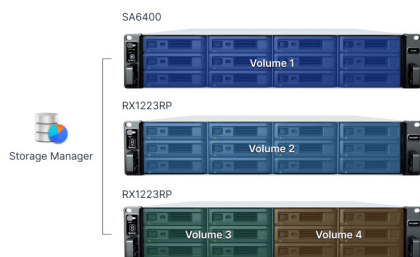

## Spolehlivé rozšíření kapacity pro servery Synology

Jednoduché řešení rostoucích požadavků na úložiště. Zařízení RX1223RP 2U nabízí 12 dalších přihrádek na disky pro rozšíření úložiště. Možnost snadného rozšíření kapacity v systému Synology DiskStation Manager (DSM) pomocí Správce úložiště umožňuje uživatelům rozšířit úložiště během pár minut.

### Klíčové vlastnosti

- **Rozšíření kapacity**  
Přidejte až 12 dalších disků 3,5"/2,5" HDD/SSD SATA
- **Jednoduchá konfigurace**  
Sjednocené nástroje systému Synology DSM umožňují provést rozšíření úložiště za pár minut
- **Redundance hardwaru**  
Redundantní napájení snižuje riziko poruch
- **Navrženo pro disky Synology**  
Disky Synology nabízejí maximální spolehlivost a integraci
- **Dlouhodobá podpora**  
Pětiletá omezená záruka společnosti Synology<sup>1</sup>