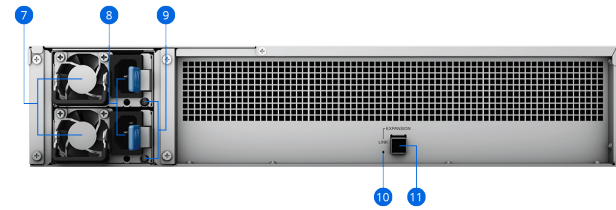

Bagside

1	Strømindikator	2	Varslingsindikator	3	Indikator for udvidelsesenheds-id	4	Statusindikator for disk
5	Diskbakker	6	Frigørelsesarm til skinnesæt	7	PSU-blæsere	8	Strømporte
9	PSU-indikatorer	10	Link-indikator	11	Udvidelsesport		

Hardware

Kompatible disktyper	• 12 x 3,5" eller 2,5" SATA HDD/SSD (diske følger ikke med) • Synology garanterer kun fuld funktionalitet, pålidelighed og ydeevne for de Synology-diske, der er anført på kompatibilitetslisten. Brug af ikke-validerede komponenter kan begrænse visse funktioner og resultere i tab af data og ustabile systemer²
Hot Swappable-diske	Ja
Eksterne porte	Udvidelsesport (Mini-SAS HD) x 1
Størrelse (H x B x D)	• 88 x 430,5 x 692 mm • 88 x 482 x 724 mm (med serverhåndtag)
Vægt	13,9 kg
Systemblæsere	4 x (80 x 80 x 32 mm)
AC-indgangsstrømspænding	100 V til 240 V AC
Strømfrekvens	50/60 Hz, enkelt fase
Driftsmiljø	• Temperatur: 0 °C til 35 °C • Relativ luftfugtighed: 8 % til 80 % relativ luftfugtighed
Opbevaring	• Temperatur: -20 °C til 60 °C • Relativ luftfugtighed: 5 % til 95 % relativ luftfugtighed
Maks. driftshøjde	5000 m (16.400 fod)

Miljø og emballage

Miljøsikkerhed	RoHS-kompatibel
Pakkens indhold	• 1 x RX1223RP-hovedenhed • 2 x AC-strømkabel • 1 x Mini-SAS HD-udvidelseskabel • 1 x tilbehørspakke • 1 x Hurtig installationsvejledning
Valgfrit tilbehør⁴	• 3,5" SATA HDD HAT5300-serien • 2,5" SATA SSD SAT5200-serien • RKS-02-glideskinnesæt
Garanti	5 år¹

Bemærk: Specifikationer kan ændres uden varsel. Du finder de mest opdaterede oplysninger på enhedens [specifikationside](#).

1. Garantiperioden begynder fra købsdatoen som angivet på købskvitteringen. Gå til <https://www.synology.com/company/legal/warranty> for at få flere oplysninger.
2. Se vores [kompatibilitetsliste](#) for at få den seneste liste med valgfrit tilbehør.