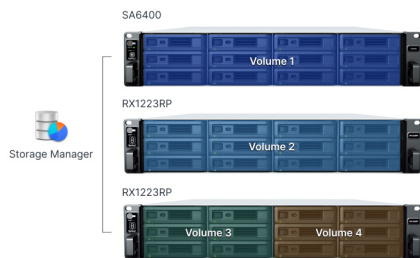

## Pålidelig kapacitetsudvidelse til Synology-servere

Understøt uden problemer voksende lagerbehov. 2U RX1223RP har 12 ekstra diskbays med lagerudvidelse. Synology DiskStation Managers (DSM) nemme kapacitetsudvidelse ved hjælp af Storage Manager giver brugerne mulighed for at udvide deres lager på få minutter.

### Højdepunkter

- **Kapacitetsudvidelse**  
Tilføj op til 12 ekstra 3,5"/2,5" SATA HDD/SSD-diske
- **Enkel konfiguration**  
Få lagerudvidelse på et øjeblik ved hjælp af Synology DSM's samlede værktøjer
- **Hardware redundans**  
Redundant strømforsyning forhindrer enkelte fejlpunkter
- **Designet til Synology-diske**  
Synology-diske giver den højeste grad af pålidelighed og integration
- **Langsigtet support**  
Omfattet af Synologys 5-års begrænsede garanti<sup>1</sup>