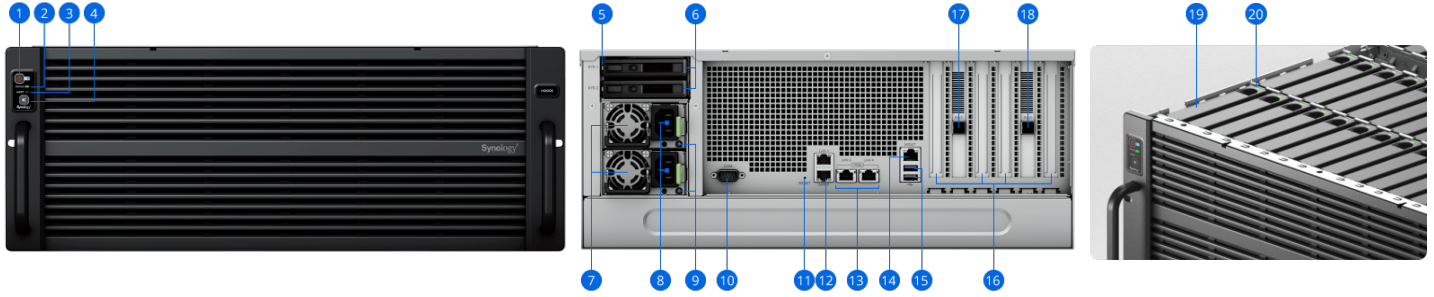

## 硬件概述

前面板

后面板

顶端

1	电源按钮和指示灯	2	状态指示灯	3	警报指示灯	4	静音按钮
5	系统硬盘状态指示灯	6	系统硬盘托盘	7	PSU 风扇	8	电源端口
9	PSU 指示灯	10	控制台端口	11	重置按钮	12	1GbE RJ-45 端口
13	10GbE RJ-45 端口	14	管理端口	15	USB 3.2 第 1 代端口	16	PCI Express 扩充插槽
17	SAS OUT 端口 (主要)	18	SAS OUT 端口 (次要)	19	硬盘托盘	20	硬盘状态指示灯