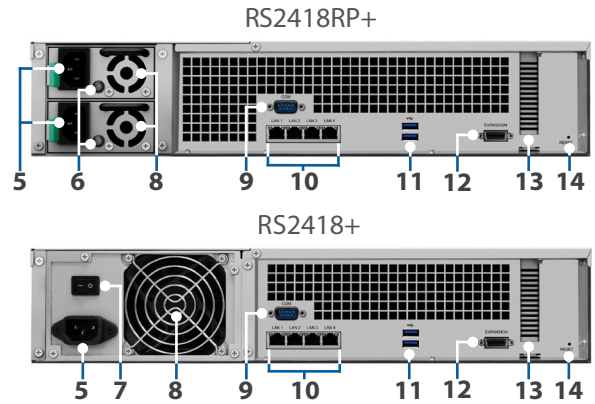

可按需扩展的存储服务器

Synology RS2418+/RS2418RP+ 是 2U 12 槽式网络连接存储解决方案，可为成长型企业提供灵活的存储容量。它连接到一台 Synology **RX1217/RX1217RP**² 扩充设备时，可以支持多达 24 个硬盘。它十分适合于充当分布式企业的文件服务器、集中化备份目标或星形拓扑备份目标。

RS2418+/RS2418RP+ 配备四核处理器和 **4GB DDR4 内存 (可扩展到 64GB)**³。在启用 Link Aggregation 时，RS2418+/RS2418RP+ 提供的连续吞吐量性能为**读取速度 1,400 MBps 以上，写入速度 580 MBps 以上**，并且 iSCSI 4K 随机 IOPS 性能可以达到 **38,900 (读) 和 27,000 (写)**⁴，能够通过添加 M.2 SSD 缓存进行扩展。

虚拟化功能完备

Synology RS2418+/RS2418RP+ 解决方案经过优化和验证，适合各种虚拟化环境。

下一代文件系统

一个现代化文件系统，旨在解决企业存储系统中经常遇到的障碍。通过元数据镜像、自我修复和 Snapshot Replication 来保护数据完整性。

硬件概述

前面板

后面板

1	电源按钮和指示灯	2	静音关闭按钮	3	硬盘托盘	4	硬盘状态指示灯
5	电源端口	6	PSU 指示灯和静音关闭按钮	7	电源设备开关	8	PSU 风扇
9	控制台端口	10	1GbE RJ-45 端口	11	USB 3.0 端口	12	扩充端口
13	PCIe 扩充插槽	14	RESET 按钮				