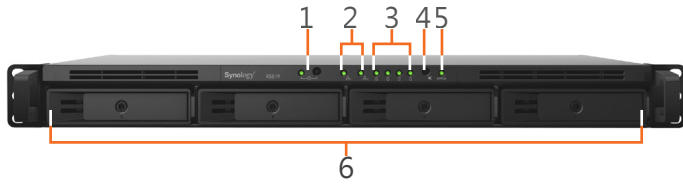

硬件概述

前面板

后面板

1 电源按钮和指示灯	2 网络指示灯	3 硬盘状态指示灯	4 静音关闭按钮
5 状态指示灯	6 硬盘托盘	7 控制台端口	8 风扇
9 电源端口	10 1GbE RJ-45 端口	11 USB 3.0 端口	12 eSATA 端口
13 重置按钮			

技术规格

硬件

CPU	Realtek RTD1296 四核 1.4GHz
硬件加密引擎	有
内存	2 GB DDR4
兼容硬盘类型	4 x 3.5 吋或 2.5 吋 SATA SSD/HDD (不含硬盘)
热插拔硬盘	是
外接端口	2 x USB 3.0 端口 1 x eSATA 端口
大小 (高 x 宽 x 深)	44 x 430.5 x 295.5 毫米 44 x 478 x 327.5 毫米 (含服务器固定孔)
重量	4.34 kg
LAN	2 x Gigabit (RJ-45)
网络唤醒 (Wake on LAN/WAN)	是
定时开/关机	是
系统风扇	3 (40 x 40 x 20 毫米)
交流电输入电压	100V 至 240V 交流电
电流频率	50/60Hz、单相
工作温度	5°C 至 35°C (40°F 至 95°F)
存储温度	-20°C 至 60°C (-5°F 至 140°F)
相对湿度	5% 至 95% RH
工作高度上限	5,000 米 (16,400 英尺)

常规 DSM 规格

网络协议	SMB、AFP、NFS、FTP、WebDAV、CalDAV、iSCSI、Telnet、SSH、SNMP、VPN (PPTP、OpenVPN™、L2TP)
文件系统	- 内部硬盘：Btrfs、ext4 - 外接硬盘：Btrfs、ext4、ext3、FAT、NTFS、HFS+、exFAT³
支持的 RAID 类型	Synology Hybrid RAID (SHR)、Basic、JBOD、RAID 0、RAID 1、RAID 5、RAID 6、RAID 10
存储空间管理	- 单个存储空间大小上限：108TB - 系统快照数量上限：4,096⁴ - 内部存储空间数量上限：64
文件共享功能	- 本地用户帐户数上限：2,048 - 本地群组数上限：256 - 共享文件夹数上限：256 - SMB/NFS/AFP/FTP 并发连接数量上限：200
权限	Windows 访问控制列表 (ACL)、应用程序权限
目录服务	Windows® AD 整合：域用户可通过 SMB/NFS/AFP/FTP/File Station 登录；LDAP 整合