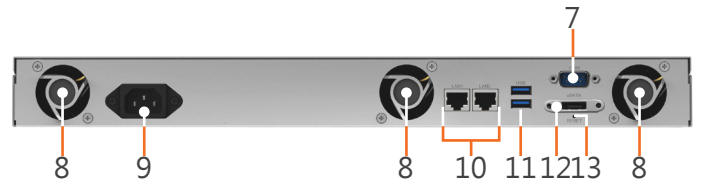

### 后面板

1 电源按钮和指示灯	2 网络指示灯	3 硬盘状态指示灯	4 静音关闭按钮
5 状态指示灯	6 硬盘托盘	7 控制台端口	8 风扇
9 电源端口	10 1GbE RJ-45 端口	11 USB 3.0 端口	12 eSATA 端口
13 重置按钮			