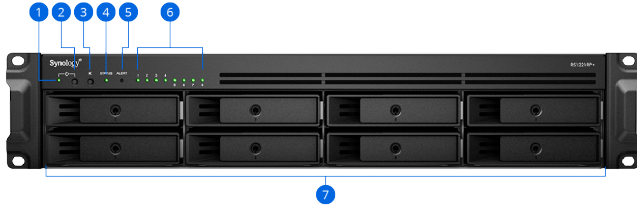

前面板 (RS1221RP+)