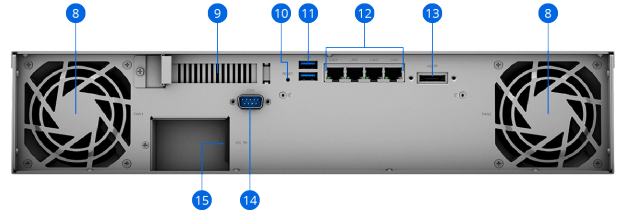

## 硬件概述

前面板 (RS1221+)

前面板 (RS1221RP+)

后面板 (RS1221+)

后面板 (RS1221RP+)

1 电源指示灯	2 电源按钮	3 警报关闭按钮	4 状态指示灯
5 警报指示灯	6 硬盘状态指示灯	7 硬盘托盘	8 风扇
9 PCIe 扩充插槽	10 重置按钮	11 USB 3.2 第 1 代端口	12 1GbE RJ-45 端口
13 扩充端口	14 控制台端口	15 电源端口	16 PSU 指示灯和警报关闭按钮