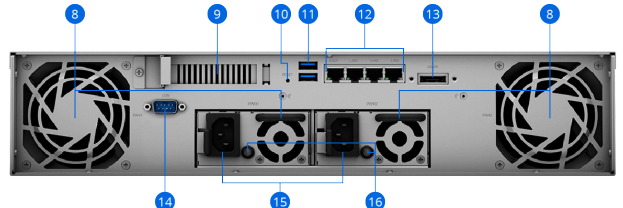

## 硬件概述

前面板 (RS1221+)

前面板 (RS1221RP+)

后面板 (RS1221+)

后面板 (RS1221RP+)

1 电源指示灯	2 电源按钮	3 警报关闭按钮	4 状态指示灯
5 警报指示灯	6 硬盘状态指示灯	7 硬盘托盘	8 风扇
9 PCIe 扩充插槽	10 重置按钮	11 USB 3.2 第 1 代端口	12 1GbE RJ-45 端口
13 扩充端口	14 控制台端口	15 电源端口	16 PSU 指示灯和警报关闭按钮