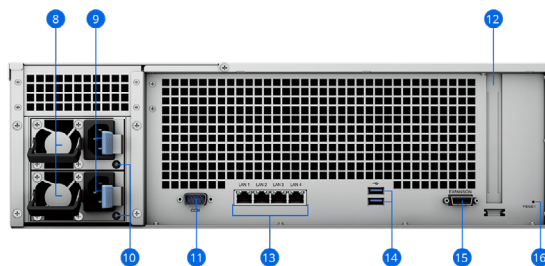

1 电源按钮和指示灯	2 状态指示灯	3 警报指示灯	4 警报关闭按钮
5 硬盘状态指示灯	6 硬盘托盘	7 导轨套件释放凸片	8 PSU 风扇
9 电源端口	10 PSU 指示灯	11 控制台端口	12 PCIe 扩充插槽
13 1GbE RJ-45 端口	14 USB 3.2 端口	15 扩充端口	16 重置按钮

技术规格

硬件

CPU	AMD Ryzen™ V1500B 四核 2.2 GHz
硬件加密引擎	是 (AES-NI)
内存	4 GB DDR4 ECC UDIMM 内存 (可扩充至 32 GB)
兼容硬盘类型⁸	• 16 x 3.5 吋或 2.5 吋 SATA HDD/SSD (不含硬盘) • 只有 Synology SAT5200 2.5 吋或 Synology SNV3400/3500 M.2 SSD (需另外选购) 可以用于 SSD 缓存⁹
热插拔硬盘	是
外接端口	• 2 x USB 3.2 第 1 代端口 • 1 x 扩充端口 (Infiniband)
尺寸规格	机架式 3U
大小 (高 x 宽 x 深)	132.3 x 482 x 656.5 毫米 (含服务器手柄)
重量	17.1 公斤
机架安装支持	四柱式 19 吋机架
LAN 端口	4 x 1GbE RJ-45
网络唤醒 (Wake on LAN/WAN)	是
PCIe 3.0 插槽	• 1 x 4-lane x8 插槽 • 支持网卡² 以及用于 SSD 缓存的 M.2 NVMe SSD 适配器卡⁹
定时开/关机	是
系统风扇	3 x (80 x 80 x 32 毫米)
交流电输入电压	100 V 至 240 V 交流电
电流频率	50/60 Hz、单相
工作温度	0°C 至 35°C (32°F 至 95°F)
存储温度	-20°C 至 60°C (-5°F 至 140°F)
相对湿度	5% 至 95% RH
工作高度上限	5,000 米 (16,400 英尺)