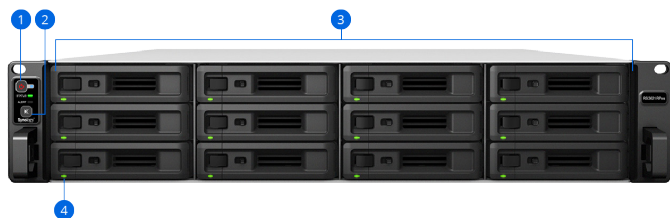

硬件概述

前面板

后面板 A¹⁶

后面板 B¹⁷

1 电源按钮和指示灯	2 警报关闭按钮	3 硬盘托盘	4 硬盘状态指示灯
5 电源端口	6 PSU 指示灯和警报关闭按钮	7 PSU 风扇	8 控制台端口
9 1GbE RJ-45 端口	10 USB 3.2 端口	11 扩充端口	12 PCIe 扩充插槽
13 重置按钮			

技术规格

硬件

CPU	Intel® Xeon® D-1531 六核 (12 线程) 2.2 GHz, 睿频加速高达 2.7 GHz
硬件加密引擎	是 (AES-NI)
内存	8 GB DDR4 ECC UDIMM 内存 (可扩充至 64 GB)
兼容硬盘类型	12 x 3.5 英寸或 2.5 英寸 SATA HDD/SSD (不含硬盘) - 强烈建议只安装设备兼容性列表中列出的硬盘⁵。使用未验证的硬盘时,存储池和存储空间创建过程可能会失败。Synology 无法为使用不支持的组件的设备提供技术支持。
热插拔硬盘	是
外接端口	2 x USB 3.2 第 1 代端口 2 x 扩充端口 (Infiniband)
尺寸规格	机架式 2U
尺寸 (高 x 宽 x 深)	88 x 482 x 724 毫米 (含服务器手柄)
重量	14.5 千克
LAN 端口	4 x 1GbE RJ-45
网络唤醒 (Wake on LAN/WAN)	是
PCIe 3.0 插槽	2 x 8-lane x8 插槽 - 支持 10GbE/25GbE 网卡², 以及用于 SSD 缓存的 M.2 NVMe SSD 适配器卡⁹
定时开/关机	是
系统风扇	4 x (80 x 80 x 32 毫米)
交流电输入电压	100 V 至 240 V 交流电
电流频率	50/60 Hz、单相
工作温度	0°C 至 35°C (32°F 至 95°F)
存储温度	-20°C 至 60°C (-5°F 至 140°F)