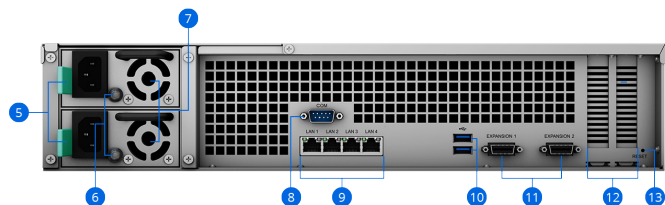

硬件概述

前面板

后面板 A¹⁶

后面板 B¹⁷

1 电源按钮和指示灯	2 警报关闭按钮	3 硬盘托盘	4 硬盘状态指示灯
5 电源端口	6 PSU 指示灯和警报关闭按钮	7 PSU 风扇	8 控制台端口
9 1GbE RJ-45 端口	10 USB 3.2 端口	11 扩充端口	12 PCIe 扩充插槽
13 重置按钮			

技术规格

硬件

CPU	Intel® Xeon® D-1531 六核 (12 线程) 2.2 GHz, 睿频加速高达 2.7 GHz
硬件加密引擎	是 (AES-NI)
内存	8 GB DDR4 ECC UDIMM 内存 (可扩充至 64 GB)
兼容硬盘类型	12 x 3.5 英寸或 2.5 英寸 SATA HDD/SSD (不含硬盘) - 强烈建议只安装设备兼容性列表中列出的硬盘⁵。使用未验证的硬盘时,存储池和存储空间创建过程可能会失败。Synology 无法为使用不支持的组件的设备提供技术支持。
热插拔硬盘	是
外接端口	2 x USB 3.2 第 1 代端口 2 x 扩充端口 (Infiniband)
尺寸规格	机架式 2U
尺寸 (高 x 宽 x 深)	88 x 482 x 724 毫米 (含服务器手柄)
重量	14.5 千克
LAN 端口	4 x 1GbE RJ-45
网络唤醒 (Wake on LAN/WAN)	是
PCIe 3.0 插槽	2 x 8-lane x8 插槽 - 支持 10GbE/25GbE 网卡², 以及用于 SSD 缓存的 M.2 NVMe SSD 适配器卡⁹
定时开/关机	是
系统风扇	4 x (80 x 80 x 32 毫米)
交流电输入电压	100 V 至 240 V 交流电
电流频率	50/60 Hz、单相
工作温度	0°C 至 35°C (32°F 至 95°F)
存储温度	-20°C 至 60°C (-5°F 至 140°F)