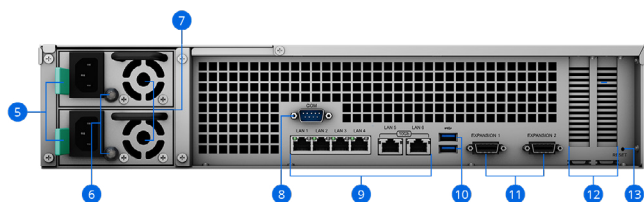

硬件概述

前面板

后面板 A¹⁶

后面板 B¹⁷

1 电源按钮和指示灯	2 警报关闭按钮	3 硬盘托盘	4 硬盘状态指示灯
5 电源端口	6 PSU 指示灯和警报关闭按钮	7 PSU 风扇	8 控制台端口
9 1GbE/10GbE RJ-45 端口	10 USB 3.2 端口	11 扩充端口	12 PCIe 扩充插槽
13 重置按钮			

技术规格

硬件

CPU	Intel® Xeon® D-1541 八核 (16 线程) 2.1 GHz · 睿频加速高达 2.7 GHz
硬件加密引擎	是 (AES-NI)
内存	8 GB DDR4 ECC UDIMM 内存 (可扩充至 64 GB)
兼容硬盘类型	• 12 x 3.5 英寸或 2.5 英寸 SATA HDD/SSD (不含硬盘) • 强烈建议只安装设备兼容性列表中列出的硬盘⁵。使用未验证的硬盘时，存储池和存储空间创建过程可能会失败。Synology 无法为使用不支持的组件的设备提供技术支持。
热插拔硬盘	是
外接端口	• 2 x USB 3.2 第 1 代端口 • 2 x 扩充端口 (Infiniband)
尺寸规格	机架式 2U
尺寸 (高 x 宽 x 深)	88 x 482 x 724 毫米 (含服务器手柄)
重量	14.5 千克
LAN 端口	• 4 x 1GbE RJ-45 • 2 x 10GbE RJ-45
网络唤醒 (Wake on LAN/WAN)	是
PCIe 3.0 插槽	• 2 x 8-lane x8 插槽 • 支持 10GbE/25GbE 网卡²，以及用于 SSD 缓存的 M.2 NVMe SSD 适配器卡⁹
定时开/关机	是
系统风扇	4 x (80 x 80 x 32 毫米)
交流电输入电压	100 V 至 240 V 交流电
电流频率	50/60 Hz · 单相
工作温度	0°C 至 35°C (32°F 至 95°F)