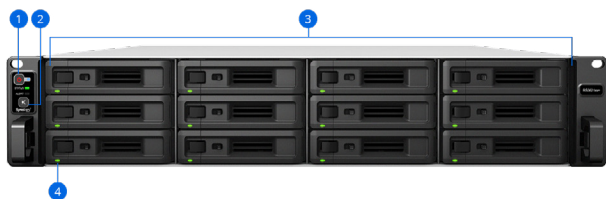

硬件概述

前面板

后面板 A¹⁶