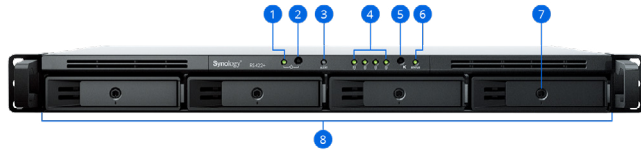

硬件概述

RS422+ (前面板)