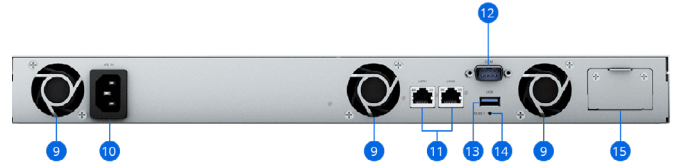

RS422+ (后面板)

1	电源指示灯	2	电源按钮	3	警报指示灯	4	硬盘状态指示灯
5	静音按钮	6	状态指示灯	7	硬盘托盘锁	8	硬盘托盘
9	风扇	10	电源端口	11	1GbE RJ-45 端口	12	控制台端口
13	USB 3.2 Gen 1 端口	14	重置按钮	15	网络升级插槽		

技术规格

硬件

CPU	AMD Ryzen™ R1600 双核 (4 线程) 2.6 GHz · 时钟提升上限为 3.1 GHz
硬件加密引擎	AES-NI
内存	2 GB DDR4 ECC
兼容硬盘类型	4 x 3.5 英寸 SATA HDD 或 2.5 英寸 SATA SSD (不含硬盘) - Synology 建议仅使用兼容性列表中列出的硬盘, 以获得卓越性能和系统可靠性³
热插拔硬盘	是
外接端口	1 x USB 3.2 第 1 代端口
尺寸规格	机架式 1U
尺寸 (高 x 宽 x 深)	44 x 430.5 x 295.5 毫米 44 x 478 x 327.5 毫米 (含服务器手柄)
重量	4.38 公斤
LAN 端口	2 x 1GbE RJ-45
网络唤醒 (Wake on LAN/WAN)	是
网络扩展	支持 E10G22-T1-Mini 10GbE RJ-45 网络升级模块
定时开/关机	是
系统风扇	3 x (40 x 40 x 20 毫米)
交流电输入电压	100 V 至 240 V 交流电
电流频率	50/60 Hz · 单相
操作环境	- 温度: 0°C 至 35°C (32°F 至 95°F) - 相对湿度: 8% 至 80% RH
存储环境	- 温度: -20°C 至 60°C (-5°F 至 140°F) - 相对湿度: 5% 至 95% RH
工作高度上限	5,000 米 (16,400 英尺)